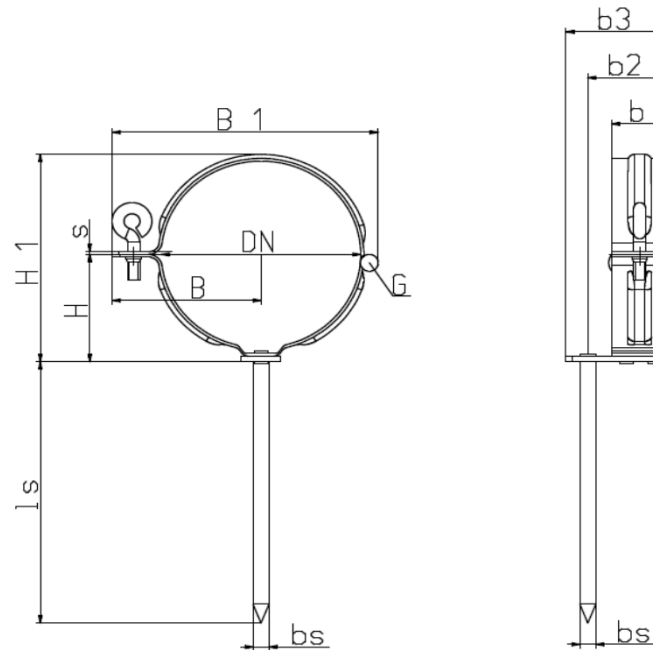

Regenrohrschele mit 140 mm Vierkantstift FVZ Downspout Brackets with 140 mm nail HDG

Artikel Nr. / Part-No.	Nenngröße DN / Nominal size DN	b x s	b ₂	b ₃	l _s x b _s	Schraube / Screw	G	B	B 1	D	H	H 1	VE / PU
Feuerverzinkt / Hot-dip galvanized	[mm]	[mm]	[mm]	[mm]	[mm]			[mm]	[mm]	[mm]	[mm]	[mm]	
010 172	60	28 x 1,5 Toleranz / tolerance b: +0,0; -0,40 s: +0,1; -0,15	42	53	140 x 6,9 Toleranz / tolerance l: +2,0; -0,0 b: +0,0; -0,20	M6 x 20 Edelstahl / stainless steel (1.4301)	galvanisch verzinkt / electrogalvanized	56	99	60	42	76	25
010 174	76							64	115	76	50	92	
010 711	80							66	119	80	52	96	
010 176	87							70	126	87	56	103	
010 177	100							76	139	100	62	116	
010 178	120							86	159	120	72	136	
010 109	150							101	189	150	87	166	