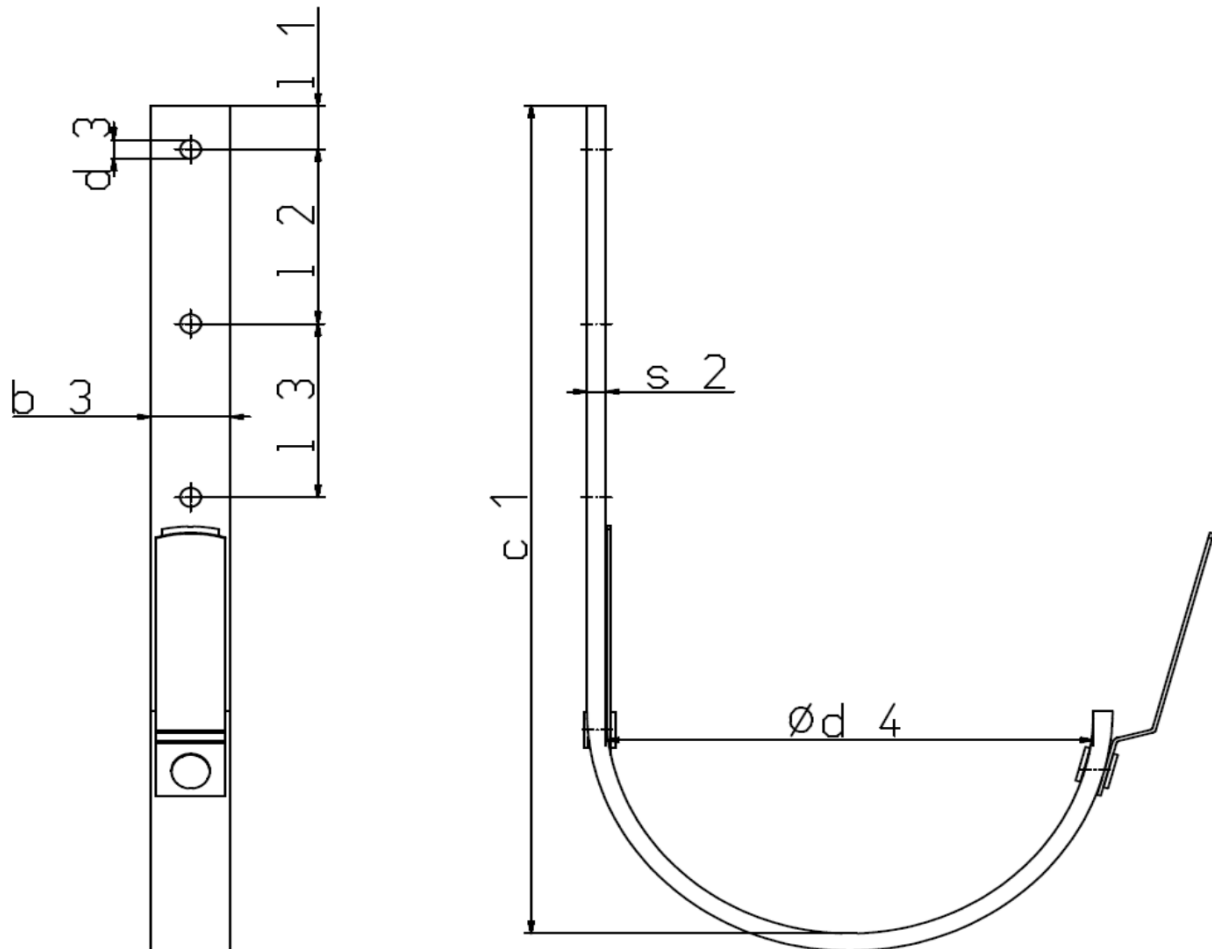

Rinnenträger, bayrischer Zuschnitt Hangers, bavarian cut

Artikel Nr. / Part-No.	Nenngröße / Nominal size	$b_3 \times s_2$	Zuschnitt / cut	d_4	c_1	l_1	l_2	l_3	d_3	VE / PU
		[mm]	[mm]	[mm]	[mm]	[mm]	[mm]	[mm]	[mm]	
111 110	8-tlg.	25 x 5	400	105	270	15	60	60	6,5	10
111 115	7-tlg.	25 x 6	440	127						
111 116	6-tlg.	25 x 6	480	153						
111 122	5-tlg.	25 x 6	520	192						
111 123	5-tlg.	25 x 8								