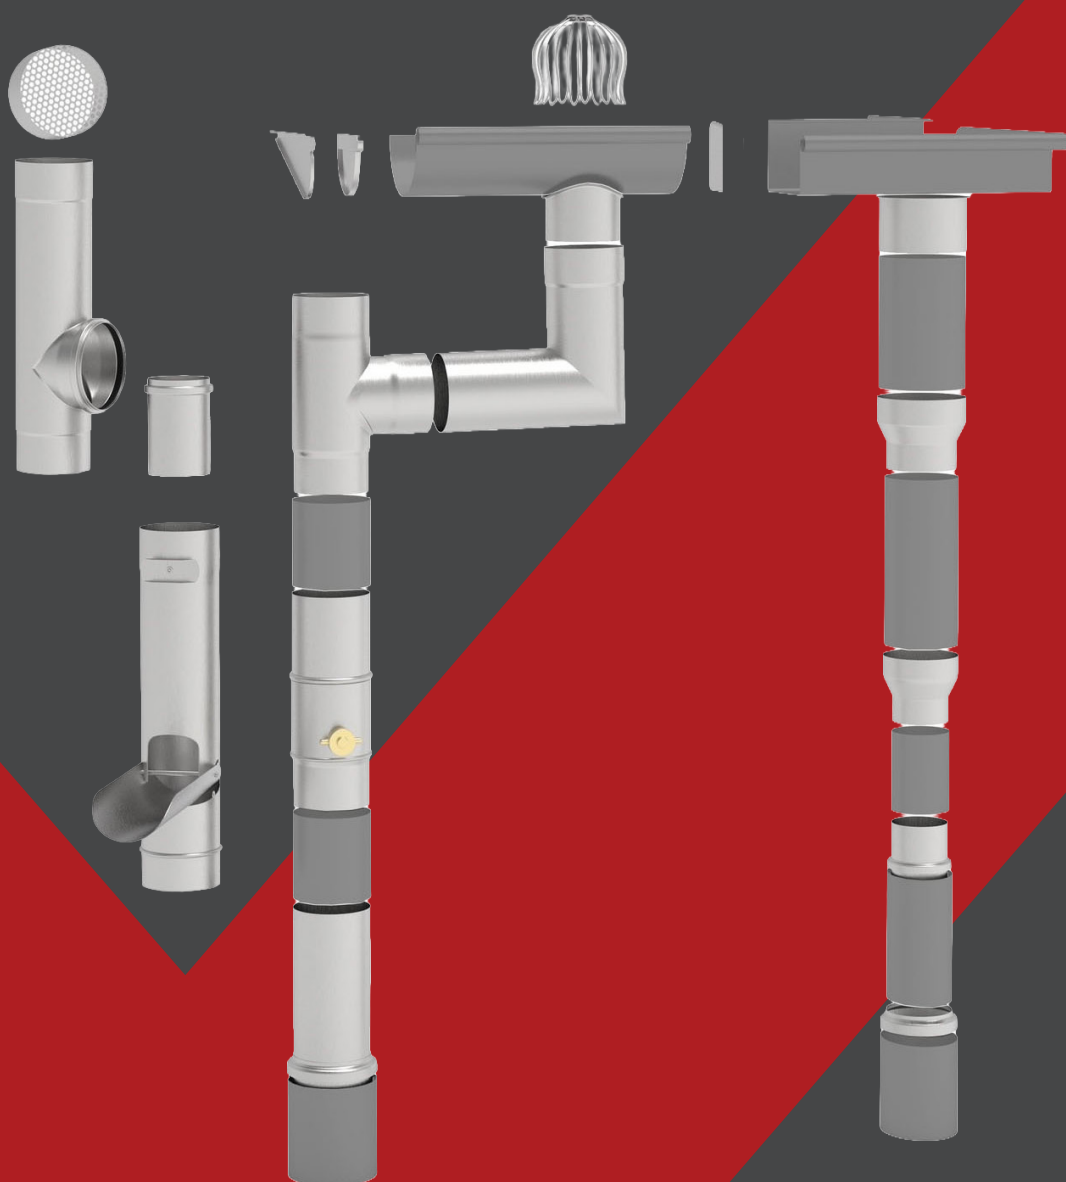

WUS ADAM HERR LINIE

Zubehör für Rinne und Rohr

WUS[®]

WUS ADAM HERR LINIE

Adam Herr als Teil der Wilhelm Ungeheuer Söhne GmbH.

Die Firma Adam Herr wurde im Januar 2026 ein Teil der Wilhelm Ungeheuer Söhne GmbH. Die bewährten Produkte von Adam Herr werden seither unter der „Adam Herr Linie“ bei WUS geführt und ergänzen das Dachentwässerungssortiment von WUS.

Im Zuge der Integration wurde die Produktion der „Adam Herr Linie“ vollständig auf bleifreie Verfahren umgestellt, wobei die gewohnte Stabilität und Qualität uneingeschränkt erhalten bleibt.

**TRADITION TRIFFT
ZUKUNFT**

für noch mehr Auswahl,
Service und Verlässlichkeit.

Verfügbare Materialien

- Rheinzink Blaugrau
- VM Anthra ®
- VM Quartz ®
- Aluminium
- Kupfer
- Zink

Steckmuffen

Schiebemuffen

Stutzen Sortiment

Rohrreduzierungen

Rohrerweiterungen

Rohrabzweige

HT-Serie

Rohrwinkel

Regenrohrklappen

ECO Wassersammler

Dunsthauben

Rinnensiebe