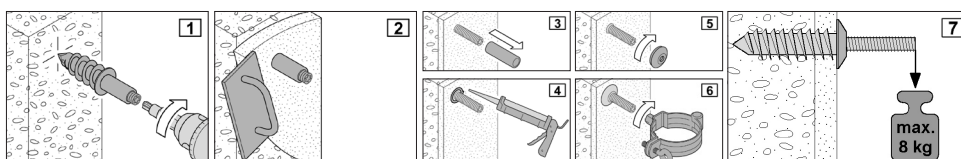

✓ vor dem Verputzen