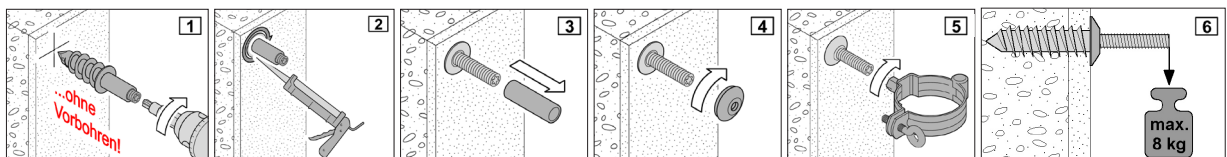

Montageanleitung

✓ nach dem Verputzen