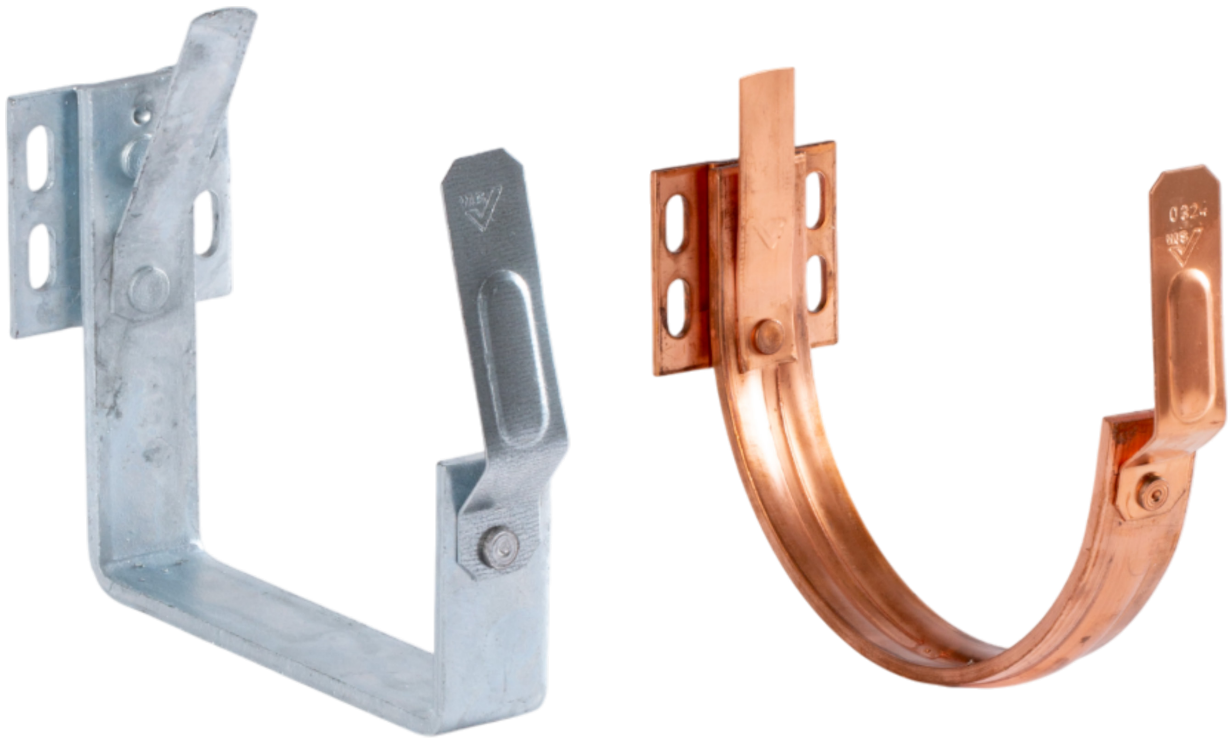

# WUS RINNENTRÄGER MIT FLANSCH

für die Stirnbrettmontage

**WUS**<sup>®</sup>

## WUS RINNENTRÄGER MIT FLANSCH

### Leichte Montage

- (1) Sparren stirnseitig senkrecht absägen
- (2) Montagebrett stirnseitig anbringen
- (3) Rinnenträger an Montagebrett befestigen