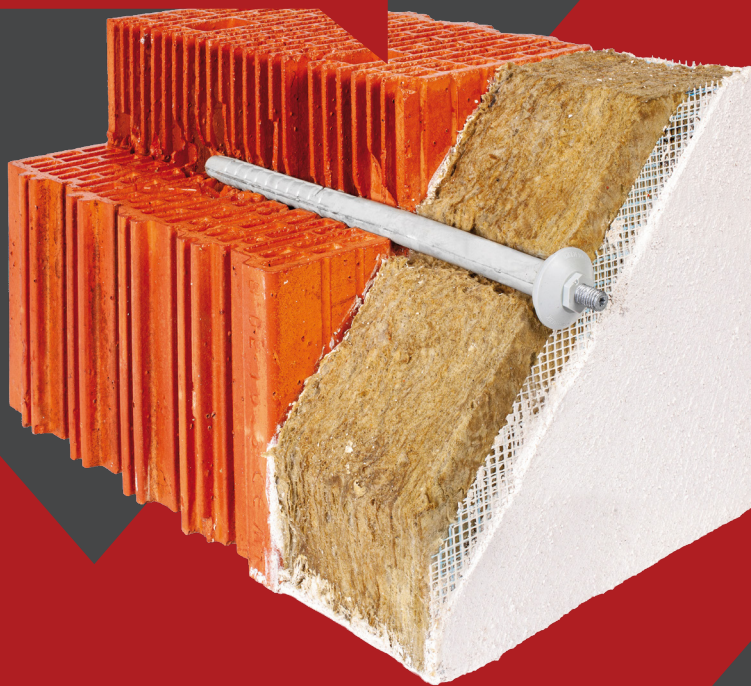

WUS KLASSIK VOLLWÄRMESCHUTZDÜBEL

zur Montage von Regenrohrscheiden bei
WDVS-Mineralwoll-Systemen.

NEU

Wärmebrückenfreie
Montage

WUS[®]

WUS KLASSIK VOLLWÄRMESCHUTZDÜBEL

WUS Ihr Platz für innovative Lösungen

Produkte der Spitzenklasse. Werterhaltende Qualität durch Verwendung von ausschließlich geprüften und normgerechten Vormaterialien.

NEU
Wärmebrückenfreie
Montage bei
Mineralwolle bis 200 mm

Pluspunkte

- ✓ Vermeidung von Wärmebrücken im Mauerwerk
- ✓ Für Wärmedämmverbundsysteme (WDVS) von 100 mm bis 200 mm
- ✓ feuerverzinkte Stockschraube M10 für Rohrschellen mit Anschlussgewinde M10
- ✓ Überstreichbare und UV-beständige, graue Abdeckrosette M10 mit EPDM-Dichtung und Schlüsselansatz (SW17)

Leistungsmerkmale

- ✓ Tragfähigkeit:
Querkraft: 150 N / 15 kg
Auszugskraft: 350 N / 35 kg
- ✓ Dichtungsrosette M10 zum Aufschrauben mit Schlüsselansatz SW 17

Artikel-Nr.	610-240	610-300
für Isolierstärken	100 - 160 mm	160 - 200 mm
Dübellänge	235 mm	295 mm
Feuerverzinkte Stockschraube	M10 x 250 mm	M10 x 300 mm

Lieferumfang / Set

- 5 Stück** WDVS Dübel
- 5 Stück** Feuerverzinkte Stockschraube M10
- 5 Stück** Dichtungsrosette M10 zum Aufschrauben

Pluspunkte

- ✓ Vermeidung von Wärmebrücken im Mauerwerk
- ✓ Für die Direktmontage in verfüllte Ziegelsteine
- ✓ Feuerverzinkte Stockschraube M10 für feuerverzinkte Rohrschellen mit Anschlussgewinde
- ✓ Überstreichbare und UV-beständige, graue Abdeckrosette M10 mit EPDM-Dichtung und Schlüsselansatz (SW17)