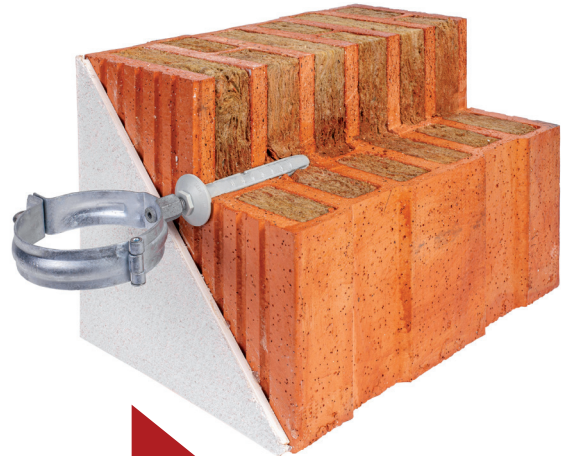

NEU
Wärmebrückenfreie
Montage bei
Mineralwolle bis 200 mm

Pluspunkte

- ✓ Vermeidung von Wärmebrücken im Mauerwerk
- ✓ Für Wärmedämmverbundsysteme (WDVS) von 100 mm bis 200 mm
- ✓ feuerverzinkte Stockschraube M10 für Rohrschellen mit Anschlussgewinde M10
- ✓ Überstreichbare und UV-beständige, graue Abdeckrosette M10 mit EPDM-Dichtung und Schlüsselansatz (SW17)

Leistungsmerkmale

- ✓ Tragfähigkeit:
Querkraft: 150 N / 15 kg
Auszugskraft: 350 N / 35 kg
- ✓ Dichtungsrosette M10 zum Aufschrauben mit Schlüsselansatz SW 17

Artikel-Nr.	610-240	610-300
für Isolierstärken	100 - 160 mm	160 - 200 mm
Dübellänge	235 mm	295 mm
Feuerverzinkte Stockschraube	M10 x 250 mm	M10 x 300 mm

Lieferumfang / Set

- 5 Stück** WDVS Dübel
- 5 Stück** Feuerverzinkte Stockschraube M10
- 5 Stück** Dichtungsrosette M10 zum Aufschrauben

Pluspunkte

- ✓ Vermeidung von Wärmebrücken im Mauerwerk
- ✓ Für die Direktmontage in verfüllte Ziegelsteine
- ✓ Feuerverzinkte Stockschraube M10 für feuerverzinkte Rohrschellen mit Anschlussgewinde
- ✓ Überstreichbare und UV-beständige, graue Abdeckrosette M10 mit EPDM-Dichtung und Schlüsselansatz (SW17)

Artikel-Nr.	610-120
für Direktmontage / Ziegel	120 mm
Dübellänge	120 mm
Feuerverzinkte Stockschraube	M10 x 140 mm

Lieferumfang / Set

- 5 Stück** WDVS Dübel
- 5 Stück** Feuerverzinkte Stockschraube M10
- 5 Stück** Dichtungsrosette M10 zum Aufschrauben